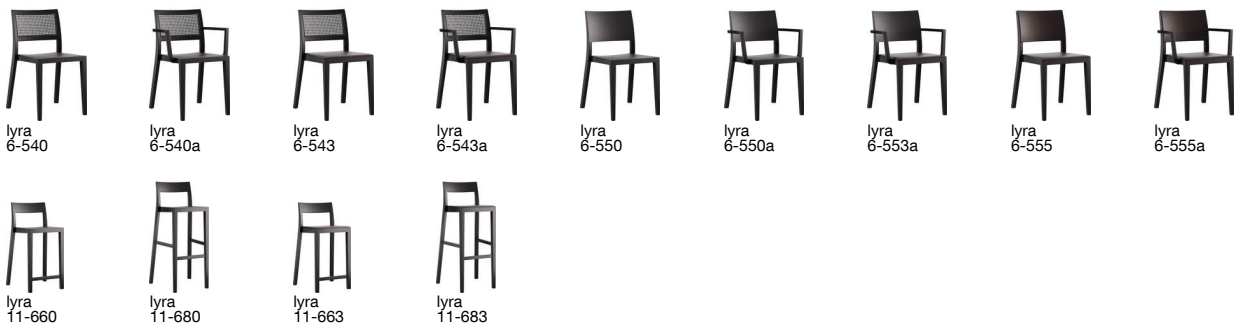

Varianten / variantes / variants