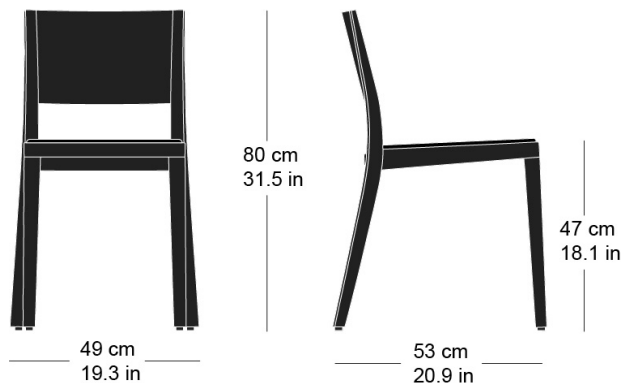

## lyra esprit 6-553

Hannes Wettstein, 2007

Sitz gepolstert, Rücken Formsperrholz, Hinterfüsse und Rückenschwinge massiv gebogen, stapelbar, Reihenverbindung möglich  
B49, T53, H80, SH47

Hannes Wettstein, 2007

Assise rembourrée, dossier en contreplaqué moulé, montants de dossier et pieds arrière en bois massif cintré, empilable, système d'accouplement en option  
L49, P53, H80, HAss47

Hannes Wettstein, 2007

Upholstered seat, moulded plywood back, rear legs and rear cross-brace solid bentwood, stackable, optional row connector  
W49, D53, H80, SH47

#### Masse / mesure / measure

Gewicht / poids / weight	4.9 kg 9.8 lb
Polsterung / rembourrage / upholstery	ja / oui / yes
Reihenverbindung / accouplement / mating system	ja / oui / yes
Stapelung / empilage / stacking	5 Stühle / chaises / chairs