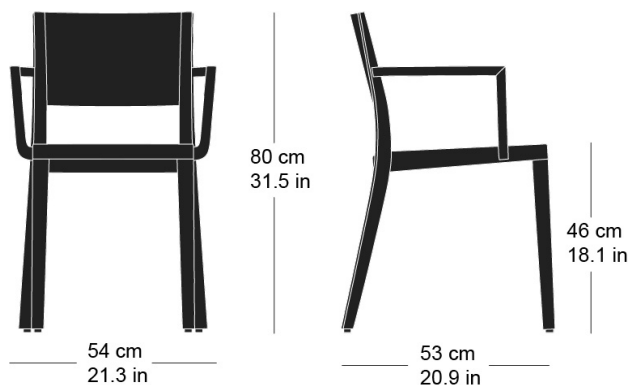

**lyra esprit 6-550a**

Hannes Wettstein, 2007

Sitz und Rücken Formsperrholz, Hinterfüsse und Rückenschwinge massiv gebogen, stapelbar, Reihenverbindung möglich  
B54, T53, H80, SH46, ALH66.5

Hannes Wettstein, 2007

Assise et dossier en contreplaqué moulé, montants de dossier et pieds arrière en bois massif cintré, empilable, système d'accouplement en option  
L54, P53, H80, HAss46, HAcc66.5

Hannes Wettstein, 2007

Moulded plywood seat and back, rear legs and rear cross-brace solid bentwood, stackable, optional row connector  
W54, D53, H80, SH46, ALH66.5

## Masse / mesure / measure

Gewicht / ponds / weight    4.9 kg    9.8 lb

Reihenverbindung /  
accouplement / mating system    ja / oui / yes

Stapelung / empilage / stacking    4 Stühle / chaises / chairs