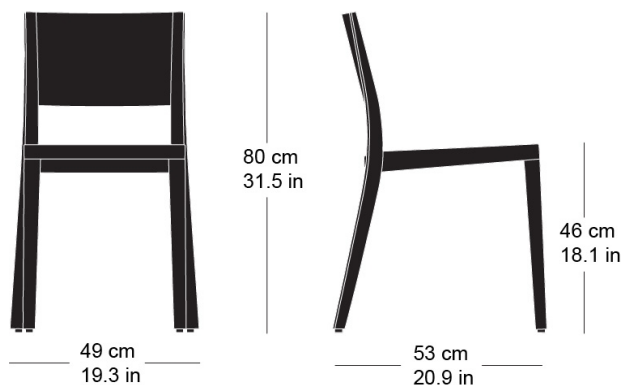

**lyra esprit 6-550**

Hannes Wettstein, 2007

Sitz und Rücken Formsperrholz, Hinterfüsse und Rückenschwinge massiv gebogen, stapelbar, Reihenverbindung möglich  
B49, T53, H80, SH46

Hannes Wettstein, 2007

Assise et dossier en contreplaqué moulé, montants de dossier et pieds arrière en bois massif cintré, empilable, système d'accouplement en option  
L49, P53, H80, HAss46

Hannes Wettstein, 2007

Moulded plywood seat and back, rear legs and rear cross-brace solid bentwood, stackable, optional row connector  
W49, D53, H80, SH46

## Masse / mesure / measure

Gewicht / ponds / weight    4.3 kg    8.6 lb

Reihenverbindung /  
accouplement / mating system    ja / ja / ja

Stapelung / empilage / stacking    5 Stühle / chaises / chairs

**lyra esprit 6-550**