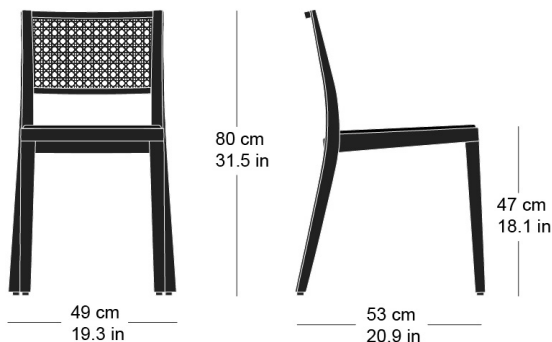

lyra
6-555

lyra
6-555a

lyra
11-660

lyra
11-680

lyra
11-663

lyra
11-683

Technische Angaben / specifications / specifications

Masse / mesure / measure

Gewicht / poids / weight	4.8 kg 9.6 lb
Polsterung / rembourrage / upholstery	ja / oui / yes
Reihenverbindung / accouplement / mating system	ja / oui / yes
Stapelung / empilage / stacking	5 Stühle / chaises / chairs