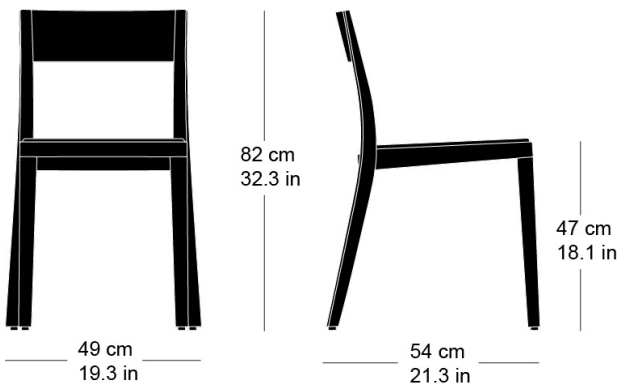

lyra scena 6-573

Hannes Wettstein, 2007

Sitz gepolstert, Rücken und Hinterfüsse massiv gebogen, stapelbar, Reihenverbindung möglich
B49, T54, H82, SH47

Hannes Wettstein, 2007

Assise rembourrée, dossier et pieds arrière en bois massif cintré, empilable, système d'accouplement en option
L49, P54, H82, HAss47

Hannes Wettstein, 2007

Upholstered seat, back and rear legs solid bentwood, stackable, optional row connector
W49, D54, H82, SH47

Varianten / variantes / variants

lyra scena
6-570

Technische Angaben / specifications / specifications

Masse / mesure / measure

Gewicht / poids / weight 4.9 kg 9.8 lb

Polsterung / rembourrage / upholstery ja / oui / yes

Reihenverbindung / accouplement / mating system ja / oui / yes

Stapelung / empilage / stacking 7 Stühle / chaises / chairs