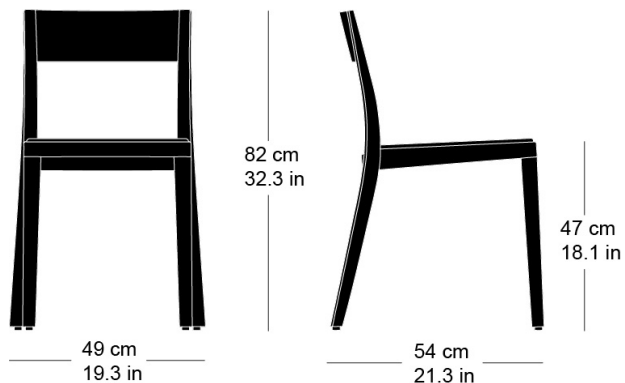

lyra scena 6-573

Hannes Wettstein, 2007

Sitz gepolstert, Rücken und Hinterfüsse massiv gebogen, stapelbar, Reihenverbindung möglich
B49, T54, H82, SH47

Hannes Wettstein, 2007

Assise rembourrée, dossier et pieds arrière en bois massif cintré, empilable, système d'accouplement en option
L49, P54, H82, HAss47

Hannes Wettstein, 2007

Upholstered seat, back and rear legs solid bentwood, stackable, optional row connector
W49, D54, H82, SH47

Varianten / variantes / variants

lyra scena
6-570

Technische Angaben / specifications / specifications

Masse / mesure / measure

Gewicht / poids / weight 4.9 kg 9.8 lb

Polsterung / rembourrage / upholstery ja / oui / yes

Reihenverbindung / accouplement / mating system ja / oui / yes

Stapelung / empilage / stacking 7 Stühle / chaises / chairs