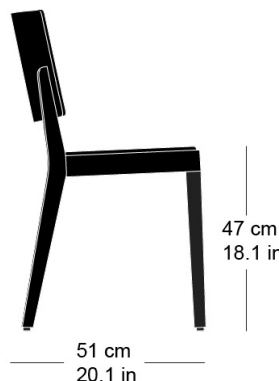

Upholstered seat, moulded plywood back, upholstered on the front, rear legs solid bentwood, stackable, optional row connector  
W50, D51, H82, SH47

### Varianten / variantes / variants

status  
6-410

status  
6-410a

status  
6-413

status  
6-413a

status  
6-415a

#### Masse / mesure / measure

82 cm  
32.3 in

Gewicht / poids / weight 6.3 kg 12.6 lb

Polsterung / rembourrage / upholstery ja / oui / yes

Reihenverbindung / accouplement / mating system ja / oui / yes

Stapelung / empilage / stacking 5 Stühle / chaises / chairs