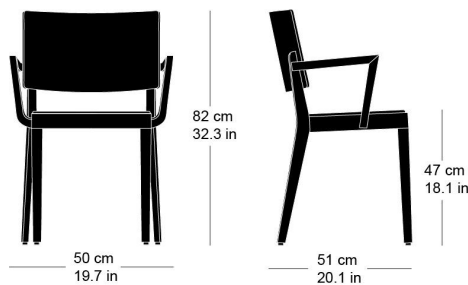

status 6-413a

Hannes Wettstein, 1999

Sitz gepolstert, Rücken Formsperrholz, Hinterfüsse massiv gebogen, stapelbar, Reihenverbindung möglich
B56, T51, H82, SH47, ALH66.5

Hannes Wettstein, 1999

Assise rembourrée, dossier en contreplaqué moulé, pieds arrière en bois massif cintré, empilable, système d'accouplement en option
L56, P51, H82, HAss47, HAcc66.5

Hannes Wettstein, 1999

Upholstered seat, moulded plywood back, rear legs solid bentwood, stackable, optional row connector
W56, D51, H82, SH47, ALH66.5

Varianten / variantes / variants

status
6-410

status
6-410a

status
6-413

status
6-415

status
6-415a

Technische Angaben / specifications / specifications

Masse / mesure / measure

Gewicht / poids / weight 6.1 kg 12.2 lb

Polsterung / rembourrage / upholstery ja / oui / yes

Reihenverbindung / accouplement / mating system ja / oui / yes

Stapelung / empilage / stacking 4 Stühle / chaises / chairs

status 6-413a

Holzarten / types de bois / types of wood

Beech natural BN 000 AM
Buche natur BN 000 AM
Hêtre naturel BN 000 AM