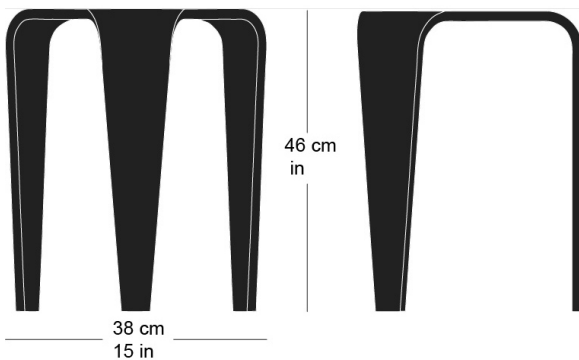

## péclard stool 11-020

Michel Péclard, 1960  
Hocker aus Formsperrholz, stapelbar  
B38, H46

Michel Péclard, 1960  
Tabouret en contreplaqué moulé, empilable  
L38, H46

Michel Péclard, 1960  
Moulded plywood stool, stackable  
W38, H46

### Technische Angaben / specifications / specifications Masse / mesure / measure

Gewicht / ponds / weight 2.4 kg 4.8 lb

Stapelung / empilage / stacking 3 Stühle / chaises / chairs