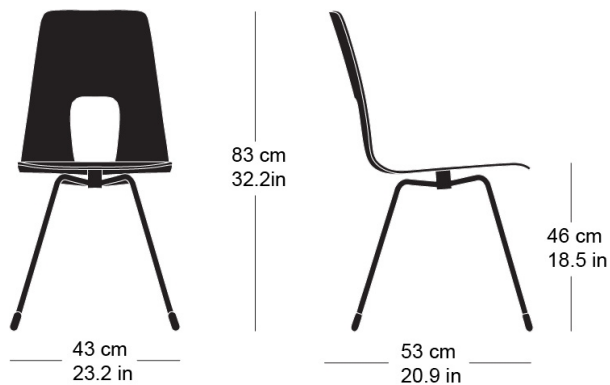

**einpunktstuhl 7-050**

Hans Bellmann, 1951

Sitzschale Formsperrholz, Metallgestell und zentraler Verbindungspunkt schwarz matt oder verchromt  
B43, T53, H83, SH46

Hans Bellmann, 1951

Coque d'assise en contreplaqué moulé, châssis métallique et point de jonction en noir mat ou chromé  
L43, P53, H83, HAss46

Hans Bellmann, 1951

Moulded plywood seat shell, black matte or chrome-plated metal frame and central attachment point  
W43, D53, H83, SH46

**Technische Angaben / specifications / specifications**

Masse / mesure / measure