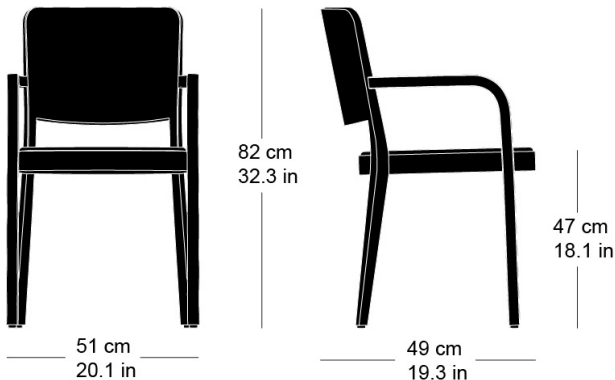

Masse / mesure / measure

Gewicht / poids / weight 6.4 kg 12.8 lb

Polsterung / rembourrage / upholstery ja / oui / yes

haefeli 1-795a

Holzarten / types de bois / types of wood

Beech natural BN 000 AM
Buche natur BN 000 AM
Hêtre naturel BN 000 AM