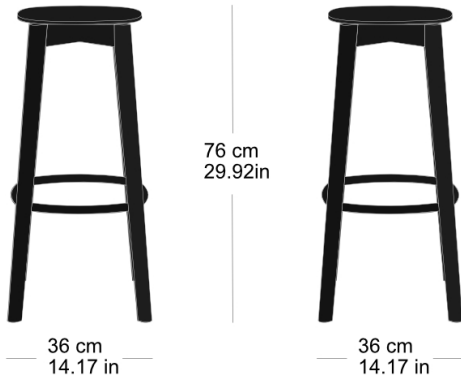

Stephan Hürlemann, 2023

Wooden frame with cross,
ring of solid bentwood,
moulded plywood seat
W36, T36, SH76

Varianten / variantes / variants

imma
11-053imma
11-040imma
11-043imma
11-033imma
11-030imma
4-050imma
4-050aimma
4-053imma
4-053a

Technische Angaben / specifications / specifications

Masse / mesure / measure

Gewicht / ponds / weight

3.8 kg 7.6 lb

imma bar stool 11-050

Holzarten / types de bois / types of wood

Beech natural BN 000 AM
Buche natur BN 000 AM
Hêtre naturel BN 000 AM