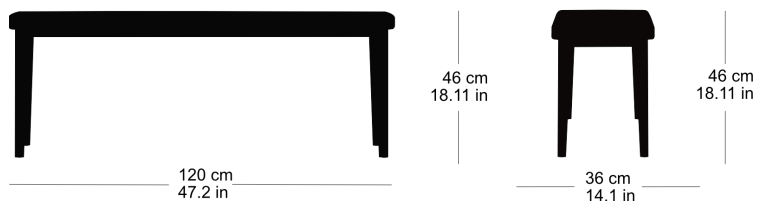

## Varianten / variantes / variants

honett  
9-700

honett  
11-700

## Masse / mesure / measure

Gewicht / ponds / weight 8.6 kg 17.2 lb

**honett 16-700**