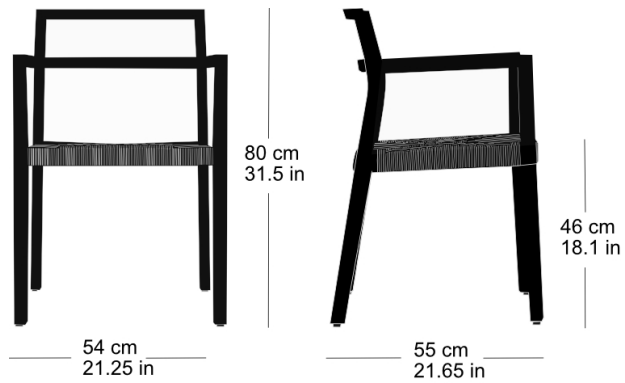

dom 6-906a

Technische Angaben / specifications / specifications

Masse / mesure / measure

Gewicht / ponds / weight 7 kg 14.0 lb

Stapelung / empilage / stacking 5 Stühle / chaises / chairs