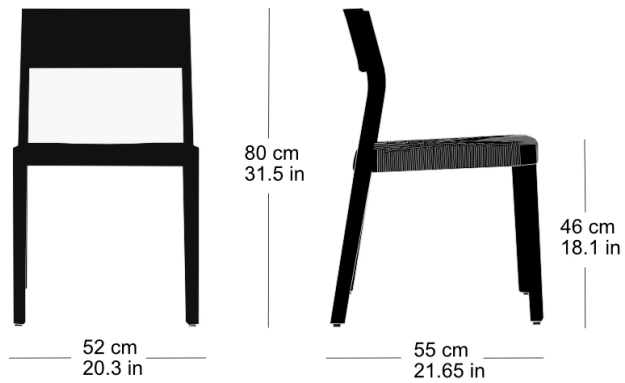

dom
6-916a

dom
17-900

dom
17-910

dom
6-815

dom
6-825

dom
11-900

dom
11-906

dom
11-900r

dom
11-906r

dom 6-916

Technische Angaben / specifications / specifications

Masse / mesure / measure

Gewicht / ponds / weight 5.5 kg 11.0 lb

Reihenverbindung /
accouplement / mating system ja / oui / yes

Stapelung / empilage / stacking 5 Stühle / chaises / chairs