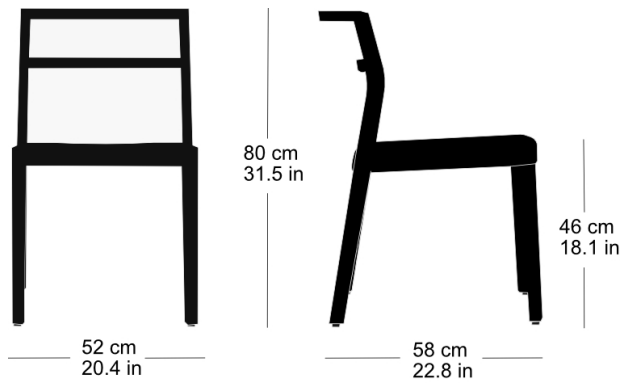

**dom 6-900v**

Studio Meda, 2017

Sitz Formsperrholz, offener Rücken, Rückenteil mit  
Armauflage, Sprossen und Hinterfüsse massiv gebogen,  
stapelbar

B52, T58, H80, SH46

Studio Meda, 2017

Assise en contreplaqué moulé, dossier ouvert, partie  
arrière avec accoudoir, échelons solides courbés et pieds  
arrière, empilable.

L52, P58, H80, HAss46

Studio Meda, 2017

Moulded plywood seat, open back, back section with  
armrest, solid curved rungs and rear feet, stackable.

W52, D58, H80, SH46

## Masse / mesure / measure

Gewicht / ponds / weight 5 kg 10.0 lb

Reihenverbindung /  
accouplement / mating system ja / oui / yes

Stapelung / empilage / stacking 5 Stühle / chaises / chairs

**dom 6-900v**