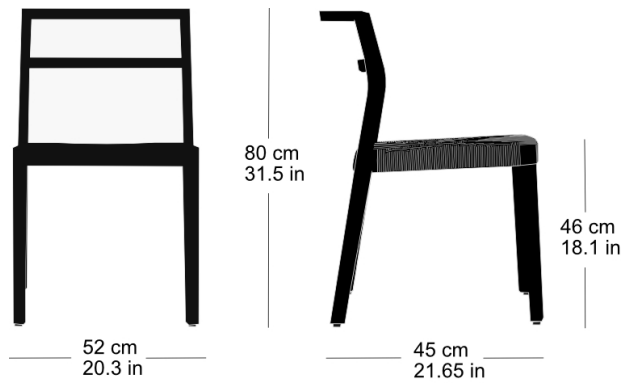

**dom 6-906v**

Studio Meda, 2017

Sitz geflochten mit dänischer Papierschur 3mm, offener Rücken, mit Armauflage, Sprossen und Hinterfüsse massiv gebogen

H52, T58, H80, SH46

Studio Meda, 2017

Assise tissée en cordon de papier danois de 3 mm, dossier ouvert, avec accoudoir, échelons et pieds arrière massifs pliés.

L52, P58, H80, HAss46

Studio Meda, 2017

seat woven with Danish paper cord 3mm, open back, with armrest, rungs and back feet solid bentwood

W52, D58, H80, SH46

**dom 6-906v**

Technische Angaben / specifications / specifications

Masse / mesure / measure

Gewicht / ponds / weight 6.5 kg 13.0 lb

Stapelung / empilage / stacking 5 Stühle / chaises / chairs

**dom 6-906v**