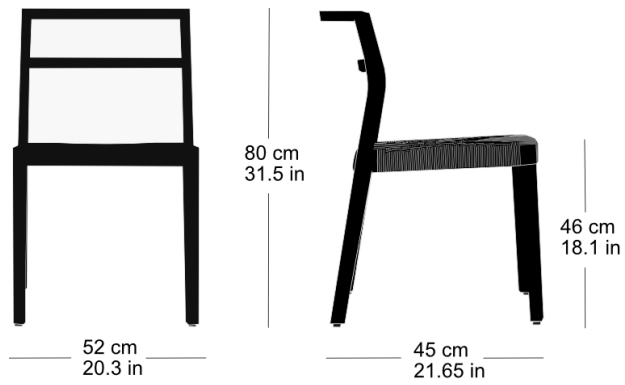

dom
6-916a

dom
17-900

dom
17-910

dom
6-815

dom
6-825

dom
11-900

dom
11-906

dom
11-900r

dom
11-906r

dom 6-906v

Technische Angaben / specifications / specifications

Masse / mesure / measure

Gewicht / ponds / weight 6.5 kg 13.0 lb

Stapelung / empilage / stacking 5 Stühle / chaises / chairs

dom 6-906v