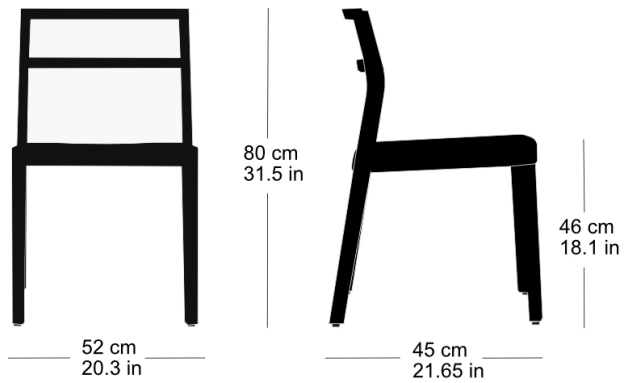

dom 6-900

Studio Meda, 2017

Sitz Formsperrholz, offener Rücken, Sprossen und
Hinterfüsse massiv gebogen, stapelbar
B52, T55, H80, SH46

Studio Meda, 2017

Assise en multiplis, ouvert dossier, échelons et pieds
arrière massifs courbés, empilable
L52, P55, H80, HAss46

Studio Meda, 2017

Moulded plywood seat, open back, rungs and rear feet
solid bent, stackable
W52, D55, H80, SH46

Varianten / variantes / variants

dom
6-900vdom
6-900adom
6-906dom
6-906vdom
6-906adom
6-910dom
6-910vdom
6-910adom
6-916dom
6-916vdom
6-916adom
17-900dom
17-910dom
6-815dom
6-825dom
11-900dom
11-906dom
11-900rdom
11-906r

dom 6-900

Technische Angaben / specifications / specifications

Masse / mesure / measure

Gewicht / ponds / weight 4.6 kg 9.2 lb

Reihenverbindung /
accouplement / mating system ja / oui / yes

Stapelung / empilage / stacking 5 Stühle / chaises / chairs