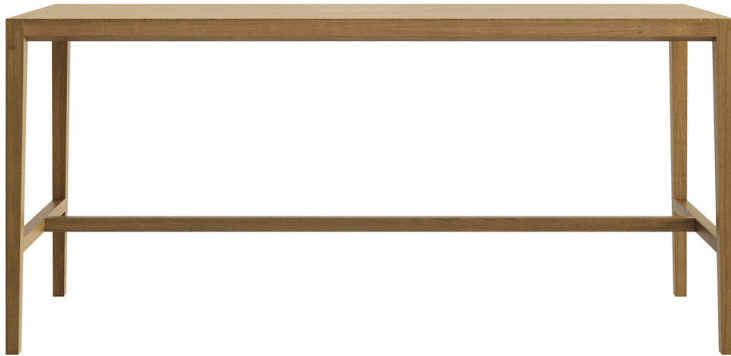

## mih t-1620

Beat Waeber, 2021

Tisch mit Massiven Füßen, 59/59mm, auslaufend zu 40mm, Massivholzzarge 65mm hoch, unterschritten Tischbaltt Sperrholz furniert Furnierart: Messerfurniert inkl. H-Traverse aus Massivholz H-Traverse Oberkant: 35cm Tischhöhe: 110cm

Beat Waeber, 2021

Table haute Piétements en bois massif effilés 59/59 à 40mm avec traverses de renfort en H / repose-pied Plateau multiplis plaqué sur traverses hauteur 65 mm raverses de renfort en H bord supérieur: 35cm Hauteur totale: 110cm

Beat Waeber, 2021

High table Table with solid wood legs 59/59mm, reducing to 40mm solid edges 65mm high, undercut table top made of veneered Veneer kind: knife veneer Furnierart: Messerfurnier with solid H-brace solid H-brace upper edge: 35cm Table height: 110cm