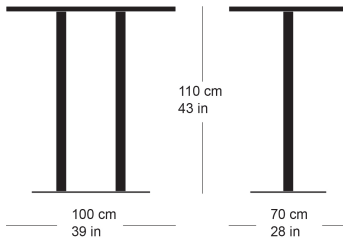

rq light t-2009

Technische Angaben / specifications / specifications

Masse / mesure / measure

Gleiter justierbar / patins
réglables / adjustable glides

ja / oui / yes