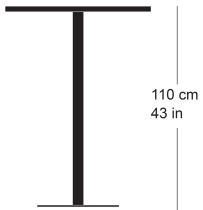

rq light t-2006

Werkentwurf, 2003

Tisch mit Metallsäule, Säule und Sockelplatte pulverbeschichtet, Tischblatt in Massivholz, Kunstharz, Linoleum oder furniert
Tischhöhe 110cm

Werkentwurf, 2003

Table avec pied central, socle en acier, plateau de table (sur mesure) en bois massif, résine synthétique, linoleum ou plaqué

Hauteur de table: 110cm

Werkentwurf, 2003

Table with metal pillar, pillar and base plate powder-coated, table top in solid wood, synthetic resin, linoleum or veneered

Table height 110cm

Varianten / variantes / variants

rq light t-2006

Technische Angaben / specifications / specifications

Masse / mesure / measure

110 cm
43 in□ 70/80 cm
□ 27.3/31.5 inGleiter justierbar / patins
réglables / adjustable glides

ja / oui / yes

rq light t-2006