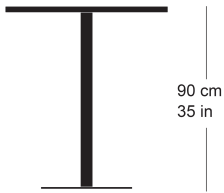

rq light t-2005

Werkentwurf, 2003

Tisch mit Metallsäule, Säule und Sockelplatte
pulverbeschichtet, Tischblatt in Massivholz, Kunstharz,
Linoleum oder furniert
Tischhöhe 90cm

Werkentwurf, 2003

Table avec pied central, socle en acier, plateau de table
(sur mesure) en bois massif, résine synthétique, linoleum
ou plaqué

Hauteur de table: 90cm

Werkentwurf, 2003

Table with metal pillar, pillar and base plate powder-
coated, table top in solid wood, synthetic resin, linoleum
or veneered

Table height 90cm

Varianten / variantes / variants

rq light t-2005

Technische Angaben / specifications / specifications

Masse / mesure / measure

90 cm
35 in□ 70/80 cm
□ 27.3/31.5 inGleiter justierbar / patins
réglables / adjustable glides

ja / oui / yes

rq light t-2005