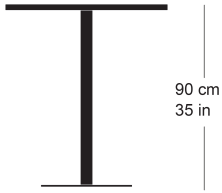

rq light t-2004

Werkentwurf, 2003

Tisch mit Metallsäule, Säule und Sockelplatte pulverbeschichtet, Tischblatt in Massivholz, Kunstharz, Linoleum oder furniert
Tischhöhe 90cm

Werkentwurf, 2003

Table avec pied central, socle en acier, plateau de table (sur mesure) en bois massif, résine synthétique, linoleum ou plaqué
Hauteur de table: 90cm

Werkentwurf, 2003

Table with metal pillar, pillar and base plate powder-coated, table top in solid wood, synthetic resin, linoleum or veneered
Table height 90cm

Varianten / variantes / variants

rq light
t-2001

Technische Angaben / specifications / specifications

Masse / mesure / measure

90 cm
35 in

Gleiter justierbar / patins
réglables / adjustable glides

ja / oui / yes

□ 70/80/90 cm
□ 27.3/31.5/35.4 in

rq light t-2004