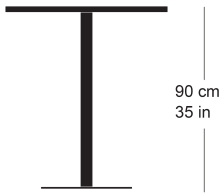

rq light t-2004

Werkentwurf, 2003

Tisch mit Metallsäule, Säule und Sockelplatte pulverbeschichtet, Tischblatt in Massivholz, Kunstharz, Linoleum oder furniert
Tischhöhe 90cm

Werkentwurf, 2003

Table avec pied central, socle en acier, plateau de table (sur mesure) en bois massif, résine synthétique, linoleum ou plaqué
Hauteur de table: 90cm

Werkentwurf, 2003

Table with metal pillar, pillar and base plate powder-coated, table top in solid wood, synthetic resin, linoleum or veneered
Table height 90cm

Varianten / variantes / variants

rq light
t-2001

Technische Angaben / specifications / specifications

Masse / mesure / measure

90 cm
35 in□ 70/80/90 cm
□ 27.3/31.5/35.4 inGleiter justierbar / patins
réglables / adjustable glides

ja / oui / yes

rq light t-2004