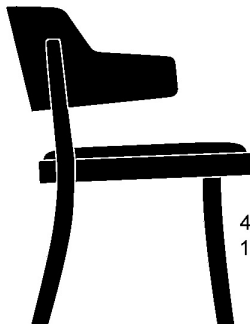

### Varianten / variantes / variants

seley  
1-423

seley  
12-423

seley  
17-423

seley  
17-425

seley  
16-423

seley  
1-460

seley  
1-463

#### Masse / mesure / measure

61 cm  
24 in

76 cm  
30 in

60 cm  
23.6 in

43.5 cm  
17.1 in

Gewicht / poids / weight 8.0 kg 16.0 lb

Polsterung / rembourrage / upholstery ja / oui / yes

**seley 1-425**