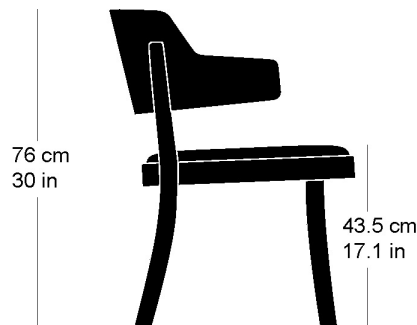

Frédéric Dedelley, 2019
Upholstered seat, moulded plywood back, rear legs and
seat frame solid bentwood W61,
D60, H76, SH43.5

Varianten / variantes / variants

seley
1-425

seley
12-423

seley
17-423

seley
17-425

seley
16-423

seley
1-460

seley
1-463

seley
1-465

Technische Angaben / specifications / specifications

Masse / mesure / measure

61 cm
24 in

60 cm
23.6 in

Gewicht / poids / weight 7.3 kg 14.6 lb

Polsterung / rembourrage /
upholstery ja / oui / yes

seley 1-423

Holzarten / types de bois / types of wood

Beech natural BN 000 AM
Buche natur BN 000 AM
Hêtre naturel BN 000 AM