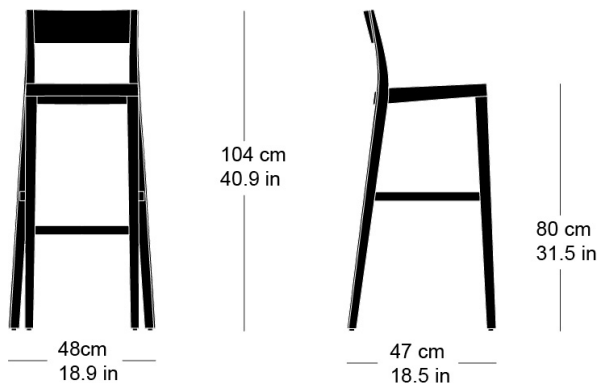

lyra bar stool 11-683

Hannes Wettstein, 2007

Sitz gepolstert, Hinterfüsse und Rücken massiv gebogen
B48, T47, H104, SH80

Hannes Wettstein, 2007

Assise rembourré, dossier et pieds arrière en bois massif
cintré

L48, P47, H104, HAss80

Hannes Wettstein, 2007

Upholstered seat, rear legs and back solid bentwood
W48, D47, H104, SH80

Varianten / variantes / variants

Technische Angaben / specifications / specifications

Masse / mesure / measure

Gewicht / ponds / weight 6.0 kg 12.0 lb

Polsterung / rembourrage /
upholstery ja / qui / yes

lyra bar stool 11-683

Holzarten / types de bois / types of wood

Beech natural BN 000 AM
Buche natur BN 000 AM
Hêtre naturel BN 000 AM