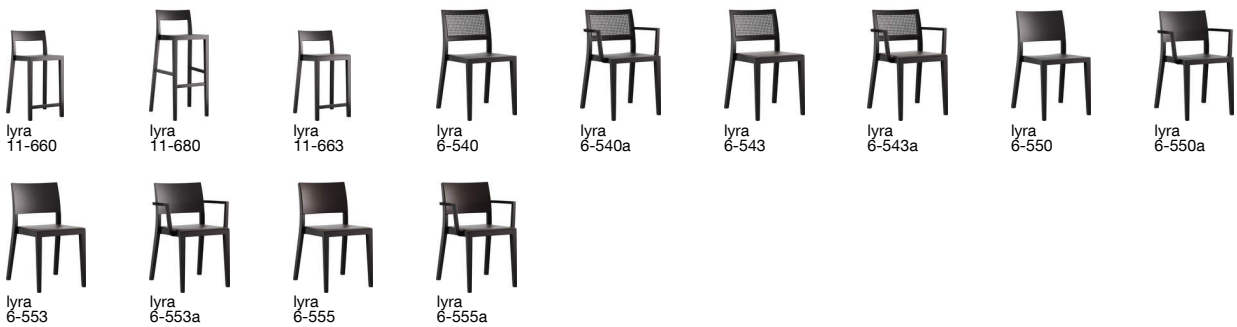

lyra bar stool 11-683

Hannes Wettstein, 2007

Sitz gepolstert, Hinterfüsse und Rücken massiv gebogen
B48, T47, H104, SH80

Hannes Wettstein, 2007

Assise rembourré, dossier et pieds arrière en bois massif
cintré

L48, P47, H104, HAss80

Hannes Wettstein, 2007

Upholstered seat, rear legs and back solid bentwood
W48, D47, H104, SH80

Varianten / variantes / variants

Technische Angaben / specifications / specifications

Masse / mesure / measure

Gewicht / ponds / weight 6.0 kg 12.0 lb

Polsterung / rembourrage /
upholstery ja / qui / yes

lyra bar stool 11-683

Holzarten / types de bois / types of wood

Beech natural BN 000 AM
Buche natur BN 000 AM
Hêtre naturel BN 000 AM