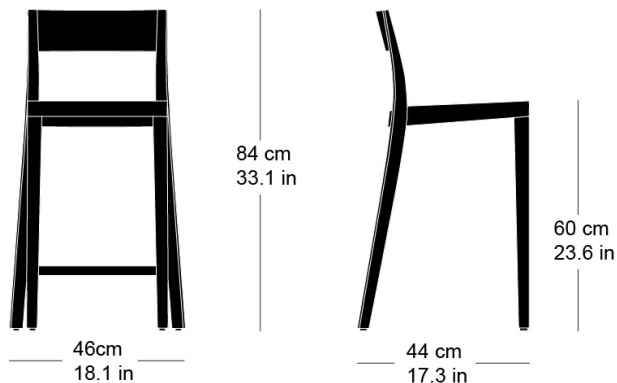

lyra stool 11-663

Hannes Wettstein, 2007

Sitz gepolstert, Hinterfüsse und Rücken massiv gebogen
B46, T44, H84, SH60

Hannes Wettstein, 2007

Assise rembourré, dossier et pieds arrière en bois massif
cintré

L46, P44, H84, HAss60

Hannes Wettstein, 2007

Upholstered seat, rear legs and back solid bentwood
W46, D44, H84, SH60

Varianten / variantes / variants

Technische Angaben / specifications / specifications

Masse / mesure / measure

Gewicht / ponds / weight 4.5 kg 9.0 lb

Polsterung / rembourrage /
upholstery ja / qui / yes

lyra stool 11-663

Holzarten / types de bois / types of wood

Beech natural BN 000 AM
Buche natur BN 000 AM
Hêtre naturel BN 000 AM