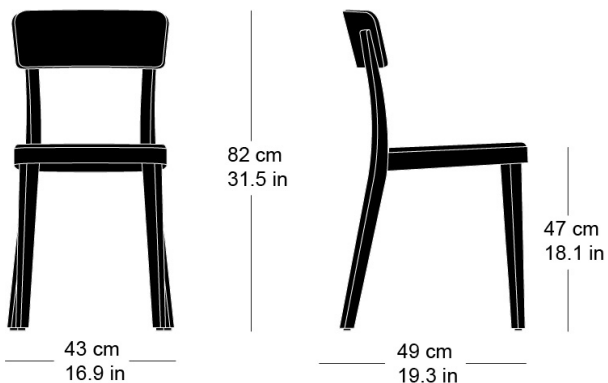

L43, P49, H82, HAss47

Studio Hannes Wettstein, 2012

3D upholstered seat, back, rear legs and seat frame of
solid bentwood

W43, D49, H82, SH47

Varianten / variantes / variants

icon
1-340

Technische Angaben / specifications / specifications

Masse / mesure / measure

Gewicht / ponds / weight 4.8 kg 9.6 lb

Polsterung / rembourrage /
upholstery ja / oui / yes

icon 1-343

Holzarten / types de bois / types of wood

Beech natural BN 000 AM
Buche natur BN 000 AM
Hêtre naturel BN 000 AM