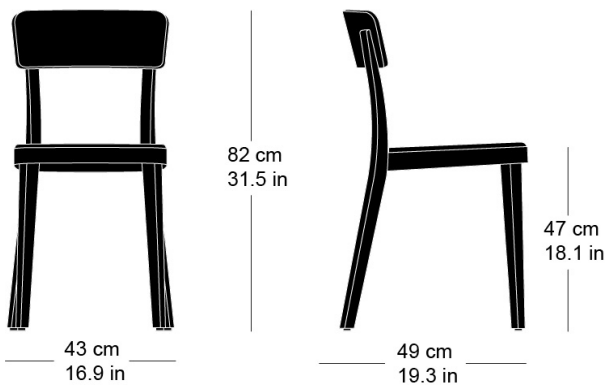

L43, P49, H82, HAss47

Studio Hannes Wettstein, 2012

3D upholstered seat, back, rear legs and seat frame of
solid bentwood

W43, D49, H82, SH47

Varianten / variantes / variants

icon
1-340

Technische Angaben / specifications / specifications

Masse / mesure / measure

Gewicht / ponds / weight 4.8 kg 9.6 lb

Polsterung / rembourrage /
upholstery ja / oui / yes

icon 1-343

Holzarten / types de bois / types of wood

Beech natural BN 000 AM
Buche natur BN 000 AM
Hêtre naturel BN 000 AM