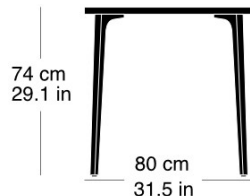

Moritz Schlatter, 2017

Table avec 4 pieds en fonte, laqués anthracite avec logo original, sous-pieds réglables, plateau de table en bois massif avec profilés d'arrêt, épaisseur: 30mm, hauteur de table: 74cm

Moritz Schlatter, 2017

Table with 4 cast iron legs, anthracite painted finish with original lettering, adjustable sliders, table top in solid wood with dovetail battens, 30mm thick, table height: 74cm

Varianten / variantes / variants

podia
t-1802

podia
t-1802B

podia
t-1804q

podia
t-1806

Technische Angaben / specifications / specifications

Masse / mesure / measure

80 cm
31.5 in

74 cm
29.1 in

80 cm
31.5 in

Gleiter justierbar / patins
réglables / adjustable glides

ja / qui / yes

podia t-1804r

Holzarten / types de bois / types of wood

Beech natural BN 000 AM
Buche natur BN 000 AM
Hêtre naturel BN 000 AM