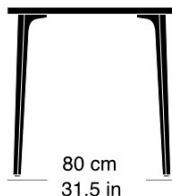

Moritz Schlatter, 2017

Table avec 4 pieds en fonte, laqués anthracite avec logo original, sous-pieds réglables, plateau de table en bois massif avec profilés d'arrêt, épaisseur: 30mm, hauteur de table: 74cm

Moritz Schlatter, 2017

Table with 4 cast iron legs, anthracite painted finish with original lettering, adjustable sliders, table top in solid wood with dovetail battens, 30mm thick, table height: 74cm

Varianten / variantes / variants

podia
t-1802

podia
t-1802B

podia
t-1804q

podia
t-1806

Technische Angaben / specifications / specifications

Masse / mesure / measure

80 cm
31.5 in

74 cm
29.1 in

80 cm
31.5 in

Gleiter justierbar / patins
réglables / adjustable glides

ja / qui / yes

podia t-1804r

Holzarten / types de bois / types of wood

Beech natural BN 000 AM
Buche natur BN 000 AM
Hêtre naturel BN 000 AM