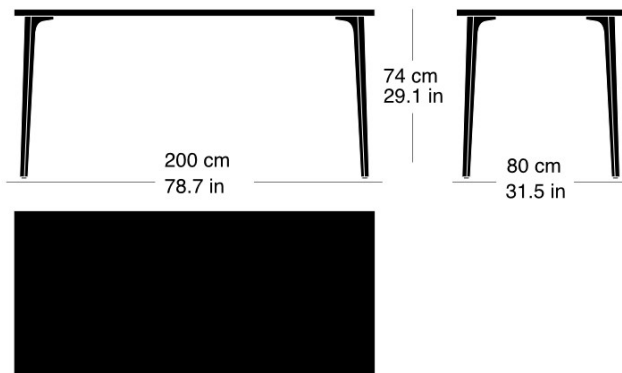

Moritz Schlatter, 2017

Table avec 4 pieds en fonte, support laqué anthracite avec lettrage original, patins réglables, plateau de table en bois massif de 30mm d'épaisseur avec profilés d'arrêt, épaisseur 30mm, hauteur de table 74cm

Moritz Schlatter, 2017

Table with 4 cast iron legs, anthracite painted finish with original lettering, adjustable sliders, table top in solid wood with dovetail battens, 30mm thick, table height: 74cm

Varianten / variantes / variants

podia
t-1802B

podia
t-1804r

podia
t-1804q

podia
t-1806

Technische Angaben / specifications / specifications

Masse / mesure / measure

Gleiter justierbar / patins
réglables / adjustable glides

ja / oui / yes