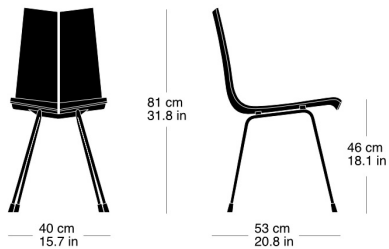

**ga stuhl 7-070**

Hans Bellmann, 1955

Sitzschale Formsperrholz zweiteilig, Metallgestell schwarz matt

B40, T53, H81, SH46

Hans Bellmann, 1955

Coque d'assise en contreplaqué moulé en deux parties

L40, P53, H81, HAss46

Hans Bellmann, 1955

Two-part moulded plywood seat shell, black matte metal frame

W40, D53, H81, SH46

**Technische Angaben / specifications / specifications**

Masse / mesure / measure

Gewicht / ponds / weight

4.3 kg 8.6 lb