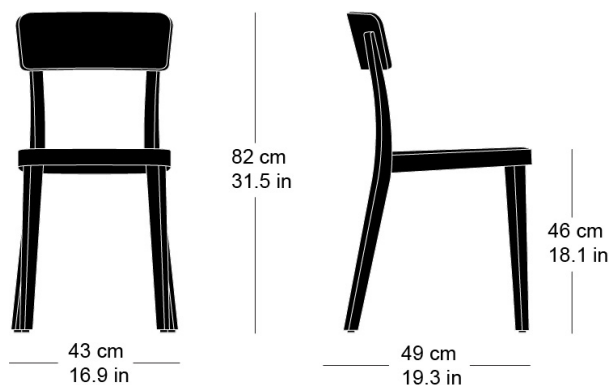

icon 1-340

Studio Hannes Wettstein, 2012
Sitz 3D-Formsperrholz, Rücken, Hinterfüsse und
Sitzzarge massiv gebogen
B43, T49, H82, SH46

Studio Hannes Wettstein, 2012
Assise en multiplis en 3D, dossier, pieds arrière et cadre
du siège en bois massif cintré
L43, P49, H82, HAss46

Studio Hannes Wettstein, 2012
3D moulded plywood seat, back, rear legs and seat frame
of solid bentwood
W43, D49, H82, SH46

Varianten / variantes / variants

icon
1-343

Technische Angaben / specifications / specifications

Masse / mesure / measure

Gewicht / ponds / weight 4.2 kg 8.4 lb

icon 1-340

Holzarten / types de bois / types of wood

Beech natural BN 000 AM
Buche natur BN 000 AM
Hêtre naturel BN 000 AM

Beech anthracite BB 200 SG
Buche anthrazit BB 200 SG
Hêtre anthracite BB 200 SG