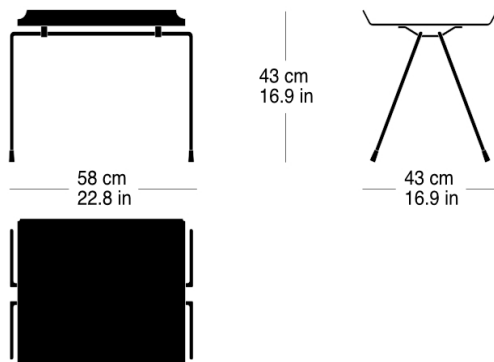

stapeltischchen t-7030

Hans Bellmann, 1954

Beistelltisch Formsperrholz, Metallgestell schwarz matt,
stapelbar. Länge: 58cm; Breite: 43cm;
Tischhöhe: 43cm

Hans Bellmann, 1954

Table d'appoint en contreplaqué moulé, support
métallique noir mat, empilable. Longueur 58cm, largeur
43cm, hauteur de table 43cm.

Hans Bellmann, 1954

Moulded plywood side table, black matte metal frame,
easy to stack. Longueur: 58cm; Largeur: 43cm;
Table height: 43cm

Technische Angaben / specifications / specifications

Masse / mesure / measure

Gewicht / ponds / weight

4.3 kg 8.6 lb

Gleiter / patins / glides

Kunststoff / plastique /
plastic

stapeltischchen t-7030

Holzarten / types de bois / types of wood

Black walnut natural NN 000 AM
Schwarznuss natur NN 000 AM
Noyer noir naturel NN 000 AM