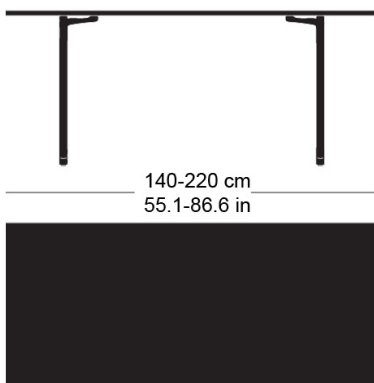

delta t-1670

Factory design, 1932

Tischblatt und Kanten nach Mass in Massivholz, Füsse aus Gusseisen anthrazit lackiert, verstellbare Boden-Gleiter, Tischblatt mit Gratleisten, 30mm stark, Fussbreite: 63cm
Tischhöhe: 73cm

Factory design, 1932

Plateau et contours de table en bois massif, sur mesure, pieds en fonte laqués anthracite, patins réglables, plateau de table avec profilés d'arrêt, épaisseur 30mm, largeur des pieds 63cm, hauteur de table 73cm.

Factory design, 1932

Table top and edges made to measure in solid wood, cast iron legs with anthracite painted finish, adjustable floor sliders, table top with dovetail battens, 30mm thick, leg width: 63cm
Table height: 73cm

Varianten / variantes / variants

delta
t-1690rdelta
t-1690q

Technische Angaben / specifications / specifications

Masse / mesure / measure

73 cm
28.7 inGleiter justierbar / patins
réglables / adjustable glides