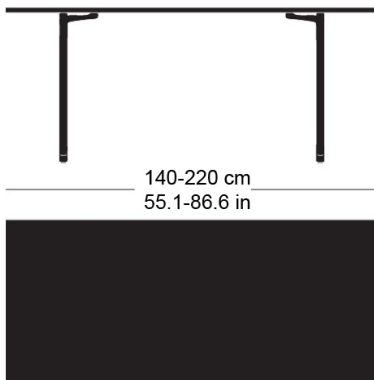

**delta t-1670**

Factory design, 1932

Tischblatt und Kanten nach Mass in Massivholz, Füsse aus Gusseisen anthrazit lackiert, verstellbare Boden-Gleiter, Tischblatt mit Gratleisten, 30mm stark, Fussbreite: 63cm  
Tischhöhe: 73cm

Factory design, 1932

Plateau et contours de table en bois massif, sur mesure, pieds en fonte laqués anthracite, patins réglables, plateau de table avec profilés d'arrêt, épaisseur 30mm, largeur des pieds 63cm, hauteur de table 73cm.

Factory design, 1932

Table top and edges made to measure in solid wood, cast iron legs with anthracite painted finish, adjustable floor sliders, table top with dovetail battens, 30mm thick, leg width: 63cm  
Table height: 73cm

## Technische Angaben / specifications / specifications

Masse / mesure / measure

73 cm  
28.7 inGleiter justierbar / patins  
réglables / adjustable glides

ja / oui / yes

**delta t-1670**