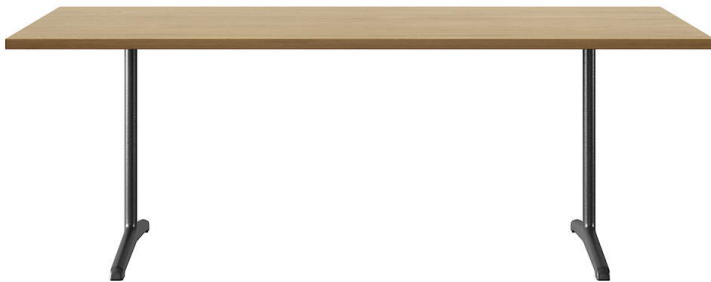

delta t-1670

Factory design, 1932

Tischblatt und Kanten nach Mass in Massivholz, Füsse aus Gusseisen anthrazit lackiert, verstellbare Boden-Gleiter, Tischblatt mit Gratleisten, 30mm stark, Fussbreite: 63cm
Tischhöhe: 73cm

Factory design, 1932

Plateau et contours de table en bois massif, sur mesure, pieds en fonte laqués anthracite, patins réglables, plateau de table avec profilés d'arrêt, épaisseur 30mm, largeur des pieds 63cm, hauteur de table 73cm.

Factory design, 1932

Table top and edges made to measure in solid wood, cast iron legs with anthracite painted finish, adjustable floor sliders, table top with dovetail battens, 30mm thick, leg width: 63cm
Table height: 73cm

Varianten / variantes / variants

delta
t-1690rdelta
t-1690q

Technische Angaben / specifications / specifications

Masse / mesure / measure

73 cm
28.7 inGleiter justierbar / patins
réglables / adjustable glides