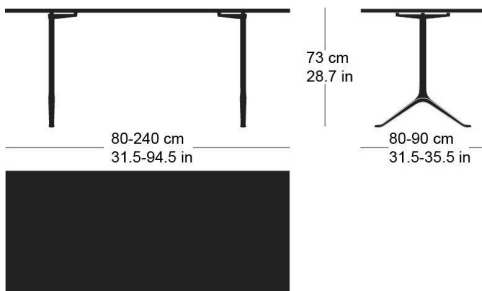

Studio Hannes Wettstein, 2012

Plateau et contours de table en bois massif, sur mesure, pieds en fonte laqués anthracite avec lettrage original, patins réglables, plateau de table avec profilés d'arrêt, épaisseur 30mm, largeur des pieds 61.5cm, hauteur de table 74cm.

Studio Hannes Wettstein, 2012

Table top and edges made to measure in solid wood, cast iron legs with anthracite painted finish with original lettering, adjustable floor sliders, table top with dovetail battens, 30mm thick, leg width: 61.5cm
Table height: 74cm

Varianten / variantes / variants

savoy
t-1014r

savoy
t-1014q

Technische Angaben / specifications / specifications

Masse / mesure / measure

Gleiter justierbar / patins
réglables / adjustable glides

ja / oui / yes