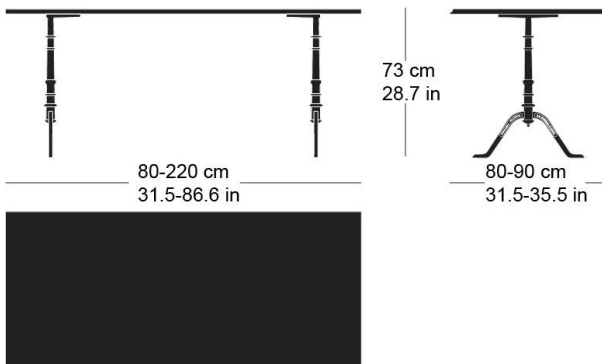

gloria t-1002

Factory design, 1925

Tischblatt und Kanten nach Mass in Massivholz, Füsse aus Gusseisen anthrazit lackiert und mit Original-Schriftzug versehen, verstellbare Boden-Gleiter, Tischblatt mit Gratleisten, 30 mm stark, Fussbreite: 58.5cm
Tischhöhe: 73cm

Factory design, 1925

Plateau et contours de table en bois massif, sur mesure, pieds en fonte laqués anthracite avec lettrage original, patins réglables, plateau de table avec profilés d'arrêt, épaisseur 30 mm, largeur des pieds 58,5cm, hauteur de table 73cm.

Factory design, 1925

Table top and edges made to measure in solid wood, cast iron legs with anthracite painted finish with original lettering, adjustable floor sliders, table top with dovetail battens, 30 mm thick, leg width: 58.5cm
Table height: 73cm

Varianten / variantes / variants

gloria
t-1022gloria
t-1004rgloria
t-1004q

Technische Angaben / specifications / specifications

Masse / mesure / measure

Gleiter justierbar / patins
réglables / adjustable glides