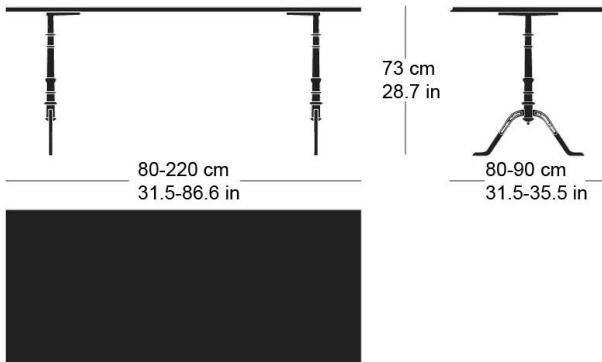

gloria t-1002

Factory design, 1925

Tischblatt und Kanten nach Mass in Massivholz, Füsse aus Gusseisen anthrazit lackiert und mit Original-Schriftzug versehen, verstellbare Boden-Gleiter, Tischblatt mit Gratleisten, 30 mm stark, Fussbreite: 58.5cm
Tischhöhe: 73cm

Factory design, 1925

Plateau et contours de table en bois massif, sur mesure, pieds en fonte laqués anthracite avec lettrage original, patins réglables, plateau de table avec profilés d'arrêt, épaisseur 30 mm, largeur des pieds 58,5cm, hauteur de table 73cm.

Factory design, 1925

Table top and edges made to measure in solid wood, cast iron legs with anthracite painted finish with original lettering, adjustable floor sliders, table top with dovetail battens, 30 mm thick, leg width: 58.5cm
Table height: 73cm

Varianten / variantes / variants

gloria
t-1022gloria
t-1004rgloria
t-1004q

Technische Angaben / specifications / specifications

Masse / mesure / measure

Gleiter justierbar / patins
réglables / adjustable glides