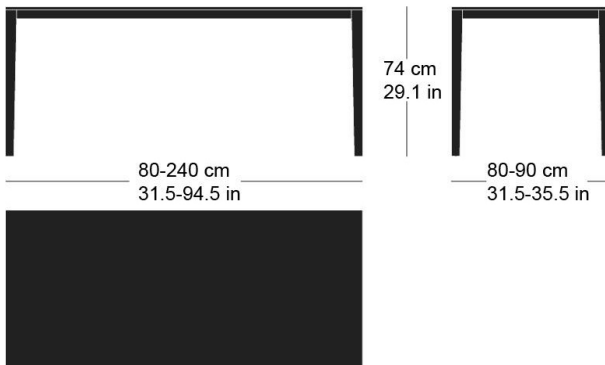

mi massiv t-1615

Waeber/Dickenmann, 2011

4-Fusstisch, Tischblatt und Untergestell aus Massivholz,
Tischunterkante: 67.5cm
Tischhöhe: 75cm

Waeber/Dickenmann, 2011

Table à 4 pieds, plateau et châssis de table en bois
massif, bord inférieur de la table 67.5cm, hauteur de table
75cm.

Waeber/Dickenmann, 2011

4-legged table, table top and base frame made of solid
wood, table lower edge: 67.5cm
Table height: 75cm

Technische Angaben / specifications / specifications**Masse / mesure / measure**