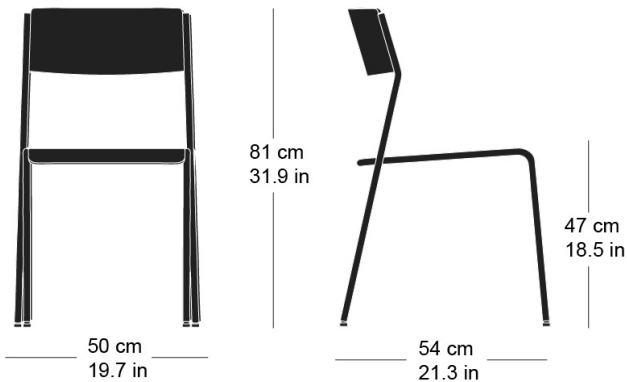

esposito 8-360

Urs Esposito, 1998

Sitz und Rücken Formsperrholz, Metallgestell verchromt,
stapelbar, Reihenverbindung möglich
B50, T54, H81, SH47

Urs Esposito, 1998

Assise et dossier en contreplaqué moulé, fixation invisible
du dossier, châssis en acier chromé, empilable, système
d'accouplement en option
L50, P54, H81, HAss47

Urs Esposito, 1998

Seat and back moulded plywood, metal frame chrome-
plated, stackable, optional row connector
W50, D54, H81, SH47

Varianten / variantes / variants

esposito
8-363

esposito
8-364

Technische Angaben / specifications / specifications**Masse / mesure / measure**

Gewicht / poids / weight 5.4 kg 10.8 lb

Reihenverbindung /
accouplement / mating system ja / oui / yes

Stapelung / empilage / stacking 20 Stühle / chaises / chairs

esposito 8-360

Holzarten / types de bois / types of wood