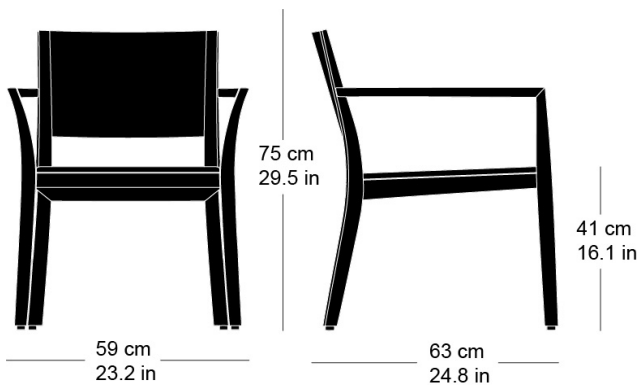

Hannes Wettstein, 2007

Siège, assise avec rembourrage confort, dossier en  
contreplaqué moulé 3D, rembourré à l'avant, dossiers et  
pieds en bois massif courbé, empilable  
L59, P63, H75, HAss41, HAcc61

Hannes Wettstein, 2007

Chair, seat with comfort upholstery, moulded plywood  
back, upholstered on the front, legs and rear cross-brace  
solid bentwood, stackable  
W59, D63, H75, SH41, ALH61

## Varianten / variantes / variants

lounge  
6-693lounge  
6-693alounge  
6-695lounge  
6-675lounge  
6-675a

## Masse / mesure / measure

Gewicht / poids / weight 7.2 kg 14.4 lb

Polsterung / rembourrage /  
upholstery ja / oui / yes

Stapelung / empilage / stacking 4 Stühle / chaises / chairs

**lounge esprit 6-695a**