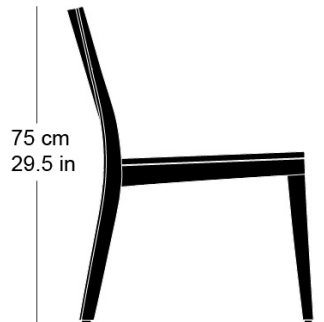

Siège, assise avec rembourrage confort, dossier en contreplaqué moulé 3D, rembourré à l'avant, dossiers et pieds en bois massif courbé, empilable

L51, P63, H75, HAss41

Hannes Wettstein, 2007

Chair, seat with comfort upholstery, moulded plywood back, upholstered on the front, rear legs and rear cross-brace solid bentwood, stackable

W51, D63, H75, SH41

Varianten / variantes / variants

lounge
6-693

lounge
6-693a

lounge
6-695a

lounge
6-675

lounge
6-675a

Technische Angaben / specifications / specifications

Masse / mesure / measure

51 cm
20.1 in

75 cm
29.5 in

41 cm
16.1 in

63 cm
24.8 in

Gewicht / ponds / weight 6.4 kg 12.8 lb

Polsterung / rembourrage / upholstery ja / oui / yes

Stapelung / empilage / stacking 5 Stühle / chaises / chairs