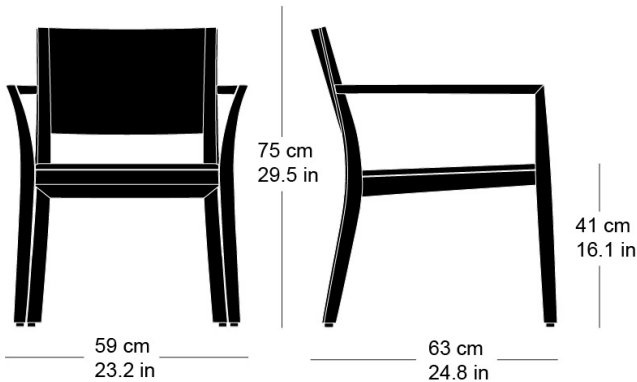

Siège, assise avec rembourrage de confort, dossier en  
contreplaqué moulé, montants de dossier et pieds en  
bois massif cintré, empilable

L59, P63, H75, HAss41, HAcc61

Hannes Wettstein, 2007

Chair, seat with comfort upholstery, moulded plywood  
back, legs and rear cross-brace solid bentwood,  
stackable

W59, D63, H75, SH41, ALH61

**Varianten / variantes / variants**

lounge  
6-693

lounge  
6-695

lounge  
6-695a

lounge  
6-675

lounge  
6-675a

**Technische Angaben / specifications / specifications****Masse / mesure / measure**

Gewicht / ponds / weight 6.5 kg 13.0 lb

Polsterung / rembourrage /  
upholstery ja / oui / yes

Stapelung / empilage / stacking 4 Stühle / chaises / chairs

**lounge esprit 6-693a**