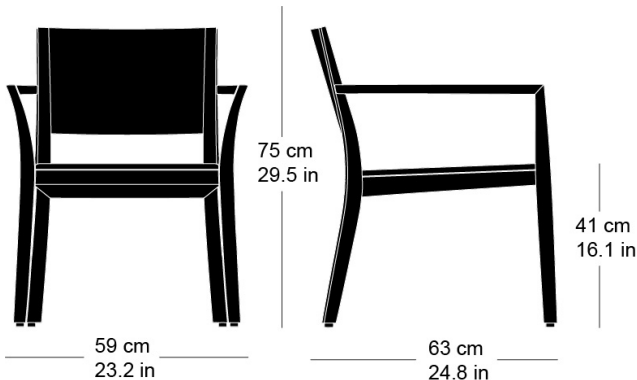

L59, P63, H75, HAss41, HAcc61

Hannes Wettstein, 2007

Chair, seat with comfort upholstery, moulded plywood
back, legs and rear cross-brace solid bentwood,
stackable

W59, D63, H75, SH41, ALH61

Varianten / variantes / variants

lounge
6-693

lounge
6-695

lounge
6-695a

lounge
6-675

lounge
6-675a

Technische Angaben / specifications / specifications**Masse / mesure / measure**

Gewicht / poids / weight 6.5 kg 13.0 lb

Polsterung / rembourrage /
upholstery ja / oui / yes

Stapelung / empilage / stacking 4 Stühle / chaises / chairs

lounge esprit 6-693a

Holzarten / types de bois / types of wood

Buche natur BN 000 AM
Beech natural BN 000 AM
Hêtre naturel BN 000 AM

Buche anthrazit BB 200 SG
Beech anthracite BB 200 SG
Hêtre anthracite BB 200 SG