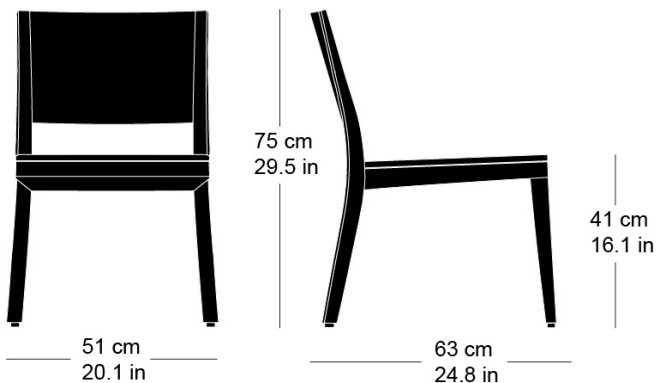

L51, P63, H75, HAss41

Hannes Wettstein, 2007

Chair, seat with comfort upholstery, moulded plywood back, rear legs and rear cross-brace solid bentwood, stackable

W51, D63, H75, SH41

## Varianten / variantes / variants

lounge  
6-693a

lounge  
6-695

lounge  
6-695a

lounge  
6-675

lounge  
6-675a

## Masse / mesure / measure

Gewicht / poids / weight 5.7 kg 11.4 lb

Polsterung / rembourrage / upholstery ja / oui / yes

Stapelung / empilage / stacking 5 Stühle / chaises / chairs

**lounge esprit 6-693**