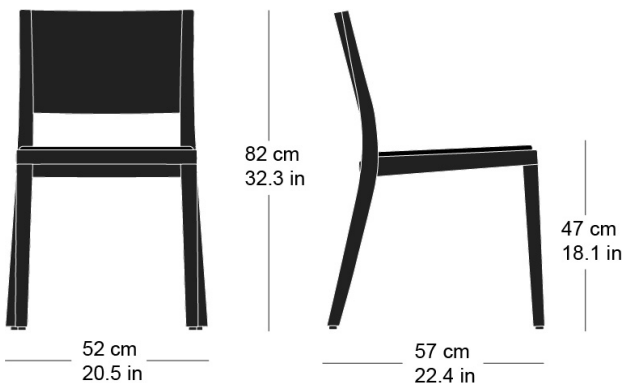

Hannes Wettstein, 2007

Chair, upholstered seat, moulded plywood back, upholstered on the front, rear legs and rear cross-brace solid bentwood, stackable, optional row connector
W52, D57, H82, SH47

Varianten / variantes / variants

matura
6-590

matura
6-590a

matura
6-593

matura
6-593a

matura
6-595a

matura
6-596

matura
6-596a

Technische Angaben / specifications / specifications

Masse / mesure / measure

Gewicht / poids / weight 6.3 kg 12.6 lb

Polsterung / rembourrage / upholstery ja / oui / yes

Reihenverbindung / accouplement / mating system ja / oui / yes

Stapelung / empilage / stacking 7 Stühle / chaises / chairs