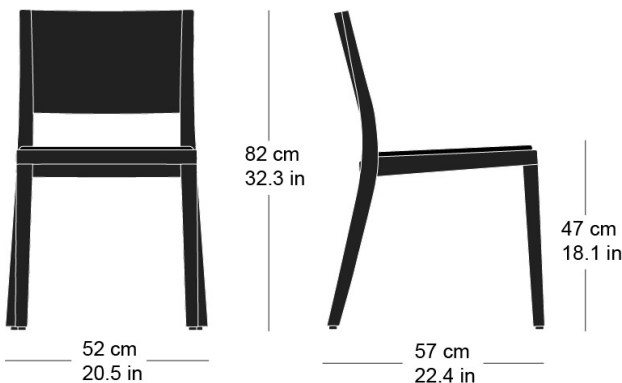

Hannes Wettstein, 2007

Chair, upholstered seat, moulded plywood back, upholstered on the front, rear legs and rear cross-brace solid bentwood, stackable, optional row connector  
W52, D57, H82, SH47

### Varianten / variantes / variants

matura  
6-590

matura  
6-590a

matura  
6-593

matura  
6-593a

matura  
6-595a

matura  
6-596

matura  
6-596a

#### Masse / mesure / measure

Gewicht / poids / weight 6.3 kg 12.6 lb

Polsterung / rembourrage / upholstery ja / oui / yes

Reihenverbindung / accouplement / mating system ja / oui / yes

Stapelung / empilage / stacking 7 Stühle / chaises / chairs