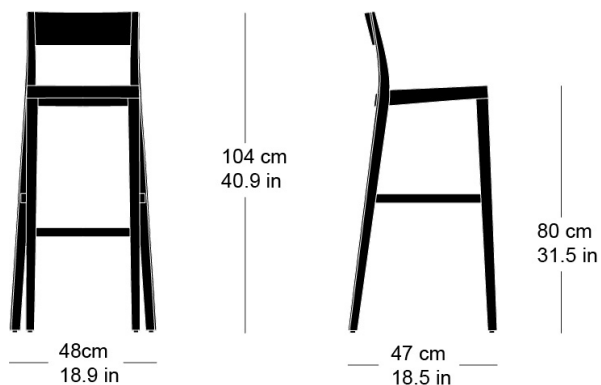

## lyra barhocker 11-680

Hannes Wettstein, 2007

Sitz Formsperrholz, Hinterfüsse und Rücken massiv gebogen

B48, T47, H104, SH80

Hannes Wettstein, 2007

Assise en contreplaqué moulé, dossier et pieds arrière en bois massif cintré

L48, P47, H104, HAss80

Hannes Wettstein, 2007

Moulded plywood seat, rear legs and back solid bentwood

W48, D47, H104, SH80

#### Masse / mesure / measure

Gewicht / ponds / weight

5.7 kg 11.4 lb

**lyra barhocker 1 1-680**