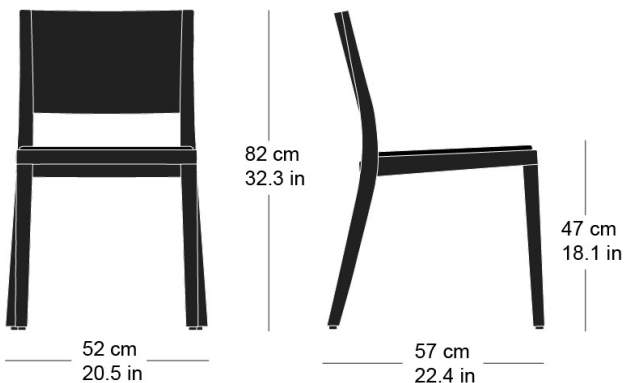

#### Masse / mesure / measure

Gewicht / poids / weight 5.7 kg 11.4 lb

Polsterung / rembourrage / upholstery ja / oui / yes

Reihenverbindung / accouplement / mating system ja / oui / yes

Stapelung / empilage / stacking 7 Stühle / chaises / chairs