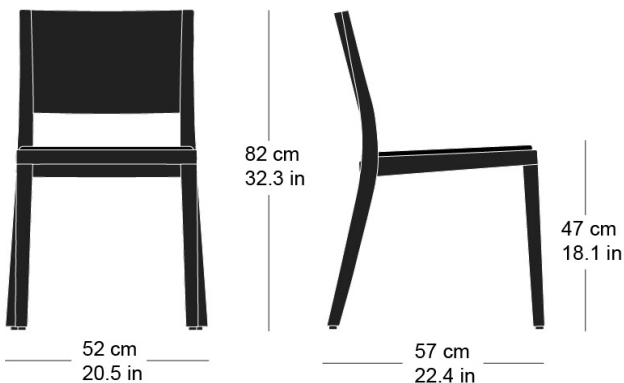

**matura esprit 6-593**

Hannes Wettstein, 2007

Sessel, Sitz gepolstert, Rücken Formsperrholz, Hinterfüsse und Rückenschwinge massiv gebogen, stapelbar, Reihenverbindung möglich

B52, T57, H82, SH47

Hannes Wettstein, 2007

Siège, assise rembourrée, dossier en contreplaqué moulé, montants de dossier et pieds en bois massif cintré, empilable, système d'accouplement en option

L59, P57, H82, HAss47

Hannes Wettstein, 2007

Chair, upholstered seat, moulded plywood back, rear legs and rear cross-brace solid bentwood, stackable, optional row connector

W52, D57, H82, SH47

## Masse / mesure / measure

Gewicht / ponds / weight 5.7 kg 11.4 lb

Polsterung / rembourrage / upholstery ja / oui / yes

Reihenverbindung / accouplement / mating system ja / oui / yes

Stapelung / empilage / stacking 7 Stühle / chaises / chairs