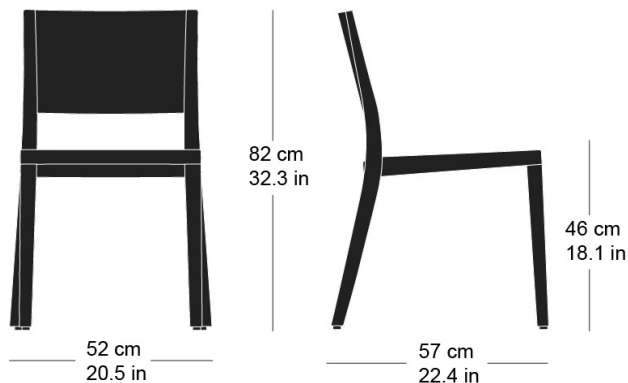

## matura esprit 6-590

Hannes Wettstein, 2007

Sessel, Sitz und Rücken Formsperrholz, Hinterfüsse und Rückenschwinge massiv gebogen, stapelbar, Reihenverbindung möglich  
B52, T57, H82, SH46

Hannes Wettstein, 2007

Siège, assise et dossier en contreplaqué moulé, pieds arrière en bois massif cintré, empilable, système d'accouplement en option  
L52, P57, H82, HAss46

Hannes Wettstein, 2007

Chair, moulded plywood seat and back, rear legs and rear cross-brace solid bentwood, stackable, optional row connector  
W52, D57, H82, SH46

### Varianten / variantes / variants

matura  
6-590a

matura  
6-593

matura  
6-593a

matura  
6-595

matura  
6-595a

matura  
6-596

matura  
6-596a

#### Masse / mesure / measure

Gewicht / ponds / weight 5.0 kg 10.0 lb

Reihenverbindung /  
accouplement / mating system ja / oui / yes

Stapelung / empilage / stacking 7 Stühle / chaises / chairs

**matura esprit 6-590**