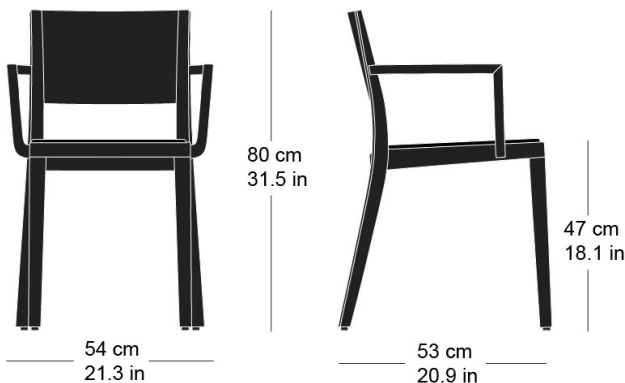

Technische Angaben / specifications / specifications

Masse / mesure / measure

Gewicht / poids / weight	6.2 kg 12.4 lb
Polsterung / rembourrage / upholstery	ja / oui / yes
Reihenverbindung / accouplement / mating system	ja / oui / yes
Stapelung / empilage / stacking	4 Stühle / chaises / chairs