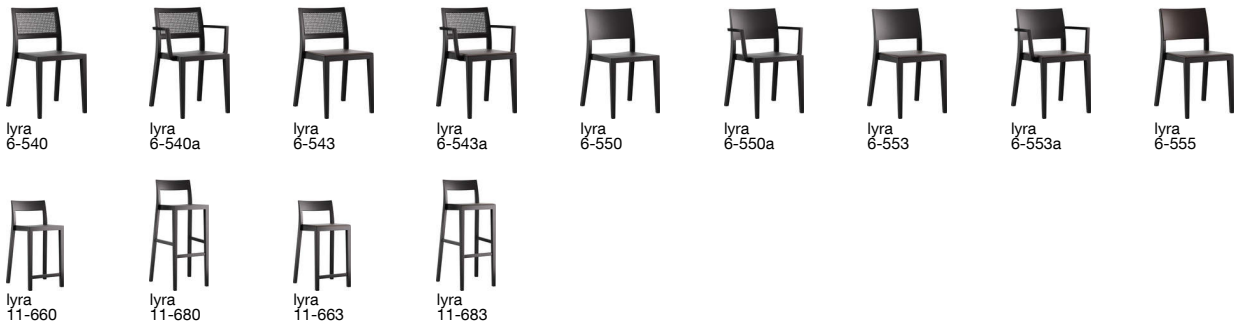

Varianten / variantes / variants