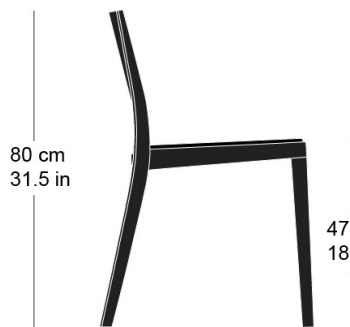

lyra
6-553a

lyra
6-555a

lyra
11-660

lyra
11-680

lyra
11-663

lyra
11-683

Technische Angaben / specifications / specifications

Masse / mesure / measure

49 cm
19.3 in

80 cm
31.5 in

47 cm
18.1 in

53 cm
20.9 in

Gewicht / poids / weight 5.6 kg 11.2 lb

Polsterung / rembourrage / upholstery ja / oui / yes

Reihenverbindung / accouplement / mating system ja / oui / yes