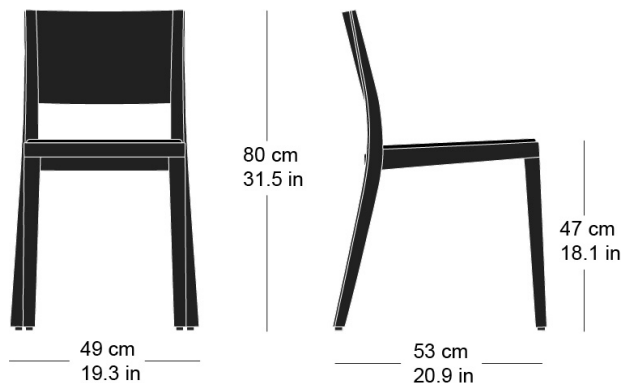

lyra esprit 6-555

Hannes Wettstein, 2007

Sitz gepolstert, Rücken Formsperrholz, Polster vorne aufgesetzt, Hinterfüsse und Rückenschwinge massiv gebogen, stapelbar, Reihenverbindung möglich
B49, T53, H80, SH47

Hannes Wettstein, 2007

Assise rembourrée, devant du dossier rembourré et arrière contreplaqué moulé, montants de dossier et pieds arrière en bois massif cintré, empilable, système d'accouplement en option

L49, P53, H80, HAss47

Hannes Wettstein, 2007

Upholstered seat, moulded plywood back, upholstered on the front, rear legs and rear cross-brace solid bentwood, stackable, optional row connector

W49, D53, H80, SH47

Varianten / variantes / variants

Technische Angaben / specifications / specifications

Masse / mesure / measure

Gewicht / poids / weight	5.6 kg 11.2 lb
Polsterung / rembourrage / upholstery	ja / oui / yes
Reihenverbindung / accouplement / mating system	ja / oui / yes
Stapelung / empilage / stacking	5 Stühle / chaises / chairs