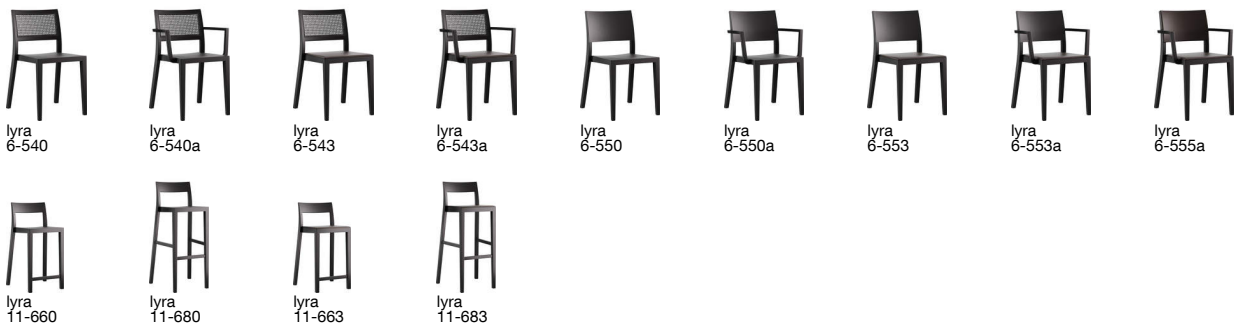

lyra esprit 6-555

Hannes Wettstein, 2007

Sitz gepolstert, Rücken Formsperrholz, Polster vorne aufgesetzt, Hinterfüsse und Rückenschwinge massiv gebogen, stapelbar, Reihenverbindung möglich
B49, T53, H80, SH47

Hannes Wettstein, 2007

Assise rembourrée, devant du dossier rembourré et arrière contreplaqué moulé, montants de dossier et pieds arrière en bois massif cintré, empilable, système d'accouplement en option

L49, P53, H80, HAss47

Hannes Wettstein, 2007

Upholstered seat, moulded plywood back, upholstered on the front, rear legs and rear cross-brace solid bentwood, stackable, optional row connector

W49, D53, H80, SH47

Varianten / variantes / variants

Technische Angaben / specifications / specifications

Masse / mesure / measure

Gewicht / poids / weight	5.6 kg 11.2 lb
Polsterung / rembourrage / upholstery	ja / oui / yes
Reihenverbindung / accouplement / mating system	ja / oui / yes
Stapelung / empilage / stacking	5 Stühle / chaises / chairs