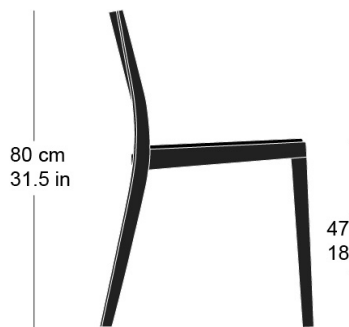

lyra
6-553a

lyra
6-555a

lyra
11-660

lyra
11-680

lyra
11-663

lyra
11-683

Technische Angaben / specifications / specifications

Masse / mesure / measure

49 cm
19.3 in

80 cm
31.5 in

47 cm
18.1 in

53 cm
20.9 in

Gewicht / poids / weight 5.6 kg 11.2 lb

Polsterung / rembourrage / upholstery ja / oui / yes

Reihenverbindung / accouplement / mating system ja / oui / yes