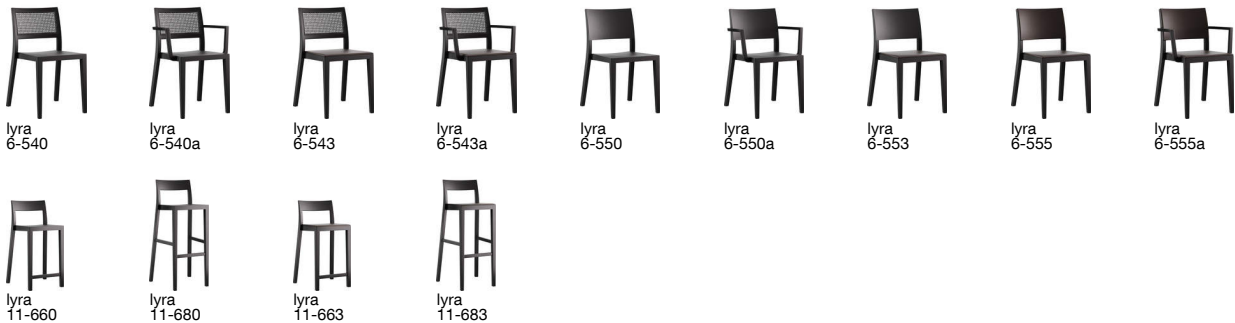

lyra esprit 6-553a

Hannes Wettstein, 2007

Sitz gepolstert, Rücken Formsperrholz, Hinterfüsse und Rückenschwinge massiv gebogen, stapelbar, Reihenverbindung möglich
B54, T53, H80, SH47, ALH66.5

Hannes Wettstein, 2007

Assise rembourrée, dossier en contreplaqué moulé, montants de dossier et pieds arrière en bois massif cintré, empilable, système d'accouplement en option
L54, P53, H80, HAss47, HAcc66.5

Hannes Wettstein, 2007

Upholstered seat, moulded plywood back, rear legs and rear cross-brace solid bentwood, stackable, optional row connector
W54, D53, H80, SH47, ALH66.5

Varianten / variantes / variants

Technische Angaben / specifications / specifications