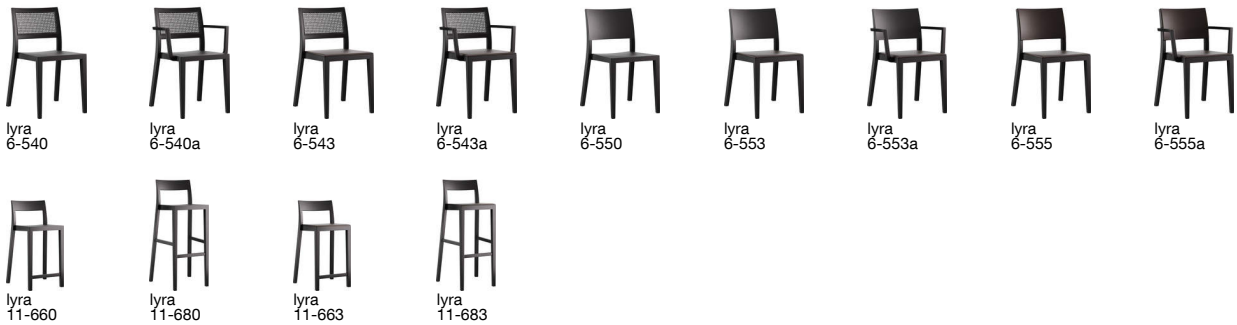

Varianten / variantes / variants