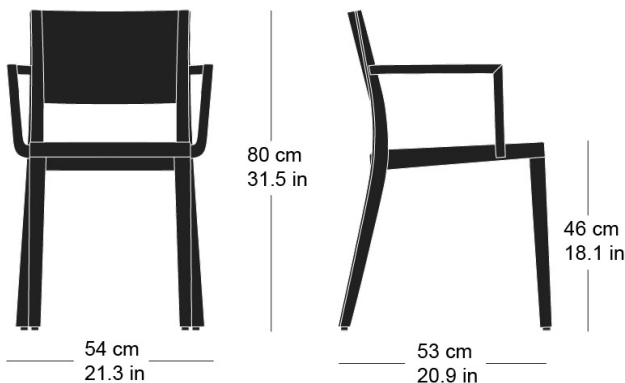

## lyra esprit 6-550a

Hannes Wettstein, 2007

Sitz und Rücken Formsperrholz, Hinterfüsse und Rückenschwinge massiv gebogen, stapelbar, Reihenverbindung möglich  
B54, T53, H80, SH46, ALH66.5

Hannes Wettstein, 2007

Assise et dossier en contreplaqué moulé, montants de dossier et pieds arrière en bois massif cintré, empilable, système d'accouplement en option  
L54, P53, H80, HAss46, HAcc66.5

Hannes Wettstein, 2007

Moulded plywood seat and back, rear legs and rear cross-brace solid bentwood, stackable, optional row connector  
W54, D53, H80, SH46, ALH66.5

#### Masse / mesure / measure

Gewicht / ponds / weight    4.9 kg    9.8 lb

Reihenverbindung /  
accouplement / mating system    ja / oui / yes

Stapelung / empilage / stacking    4 Stühle / chaises / chairs