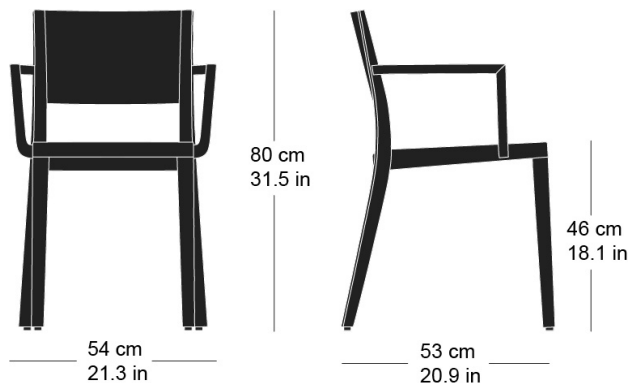

## Masse / mesure / measure

Gewicht / ponds / weight 4.9 kg 9.8 lb

Reihenverbindung /  
accouplement / mating system ja / oui / yes

Stapelung / empilage / stacking 4 Stühle / chaises / chairs

**lyra esprit 6-550a**