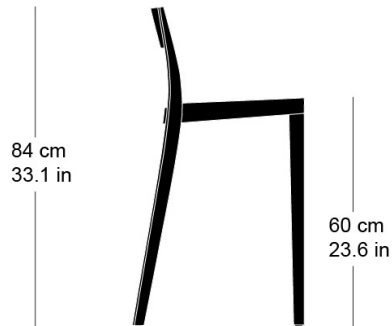

lyra hocker 11-660

Hannes Wettstein, 2007

Sitz Formsperrholz, Hinterfüsse und Rücken massiv gebogen

B46, T44, H84, SH60

Hannes Wettstein, 2007

Assise en contreplaqué moulé, dossier et pieds arrière en bois massif cintré

L46, P44, H84, HAss60

Hannes Wettstein, 2007

Moulded plywood seat, rear legs and back solid bentwood

W46, D44, H84, SH60

Varianten / variantes / variants

lyra
11-680lyra
11-663lyra
11-683lyra
6-540lyra
6-540alyra
6-543lyra
6-543alyra
6-550lyra
6-550alyra
6-553lyra
6-553alyra
6-555lyra
6-555a

Technische Angaben / specifications / specifications

Masse / mesure / measure

46cm
18.1 in84 cm
33.1 in60 cm
23.6 in

Gewicht / ponds / weight

4.2 kg 8.4 lb

lyra hocker 11-660

Holzarten / types de bois / types of wood